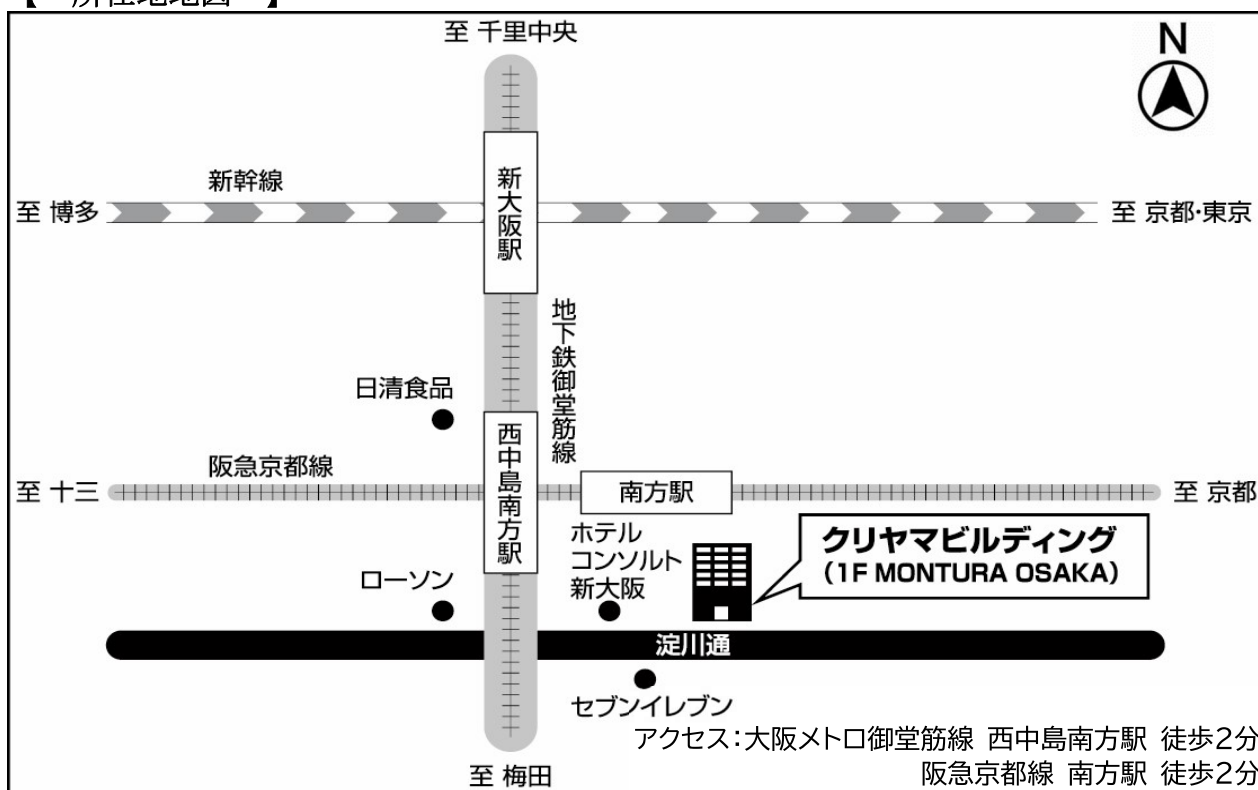

【 部署別連絡先一覧 】

クリヤマ(株) 新大阪支社 〒532-0011 大阪市淀川区西中島1丁目12番4号

新大阪支社 部署	電話番号	FAX 番号
代表	06-7662-8970	06-7662-8971
大阪建設 第一/第二グループ	06-7662-8973	06-7662-8974
大阪スポーツグループ	06-7662-8975	06-7662-8976

エアモンテ (株)	電話番号	FAX 番号
代表	06-7662-8990	06-4662-8991

エアモンテ(株)…イタリアのスポーツアパレルブランド「MONTURA」の販売を行っております。
新社屋 1F に、旗艦店「MONTURA OSAKA」が 10 月 2 日よりオープンしております。

KOC(株)	電話番号	FAX 番号
代表	06-6101-3411	06-6101-3422

KOC(株)…ダストコントロールマット、モップ、芳香剤の企画・製造及び販売を行っております。

クリヤマ(株) 本社 〒540-6325 大阪市中央区城見1丁目3番7号 松下IMPビル25階

本社 部署	電話番号	FAX 番号
代表 (管理本部)	06-6910-7013	06-6910-7031
産業資材営業部	06-6910-7029	06-6910-7038

【 所在地地図 】

※本件に関するお問い合わせ先

クリヤマホールディングス株式会社 社長室

〒540-6325 大阪市中央区城見1丁目3番7号 松下IMPビル25階

TEL : 06-6910-7023 FAX : 06-6910-7035

E-mail : IR@kuriyama.co.jp